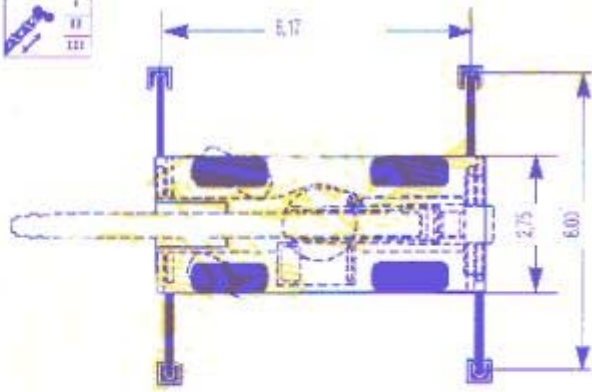

LTM 1030

Características técnicas

Com III Telescópico Aberto

ALTURA 3.30 METROS
LARGURA 2.75 METROS
COMPRIMENTO 9.69 METROS
ESTAB. ABERTOS 6.00 METROS