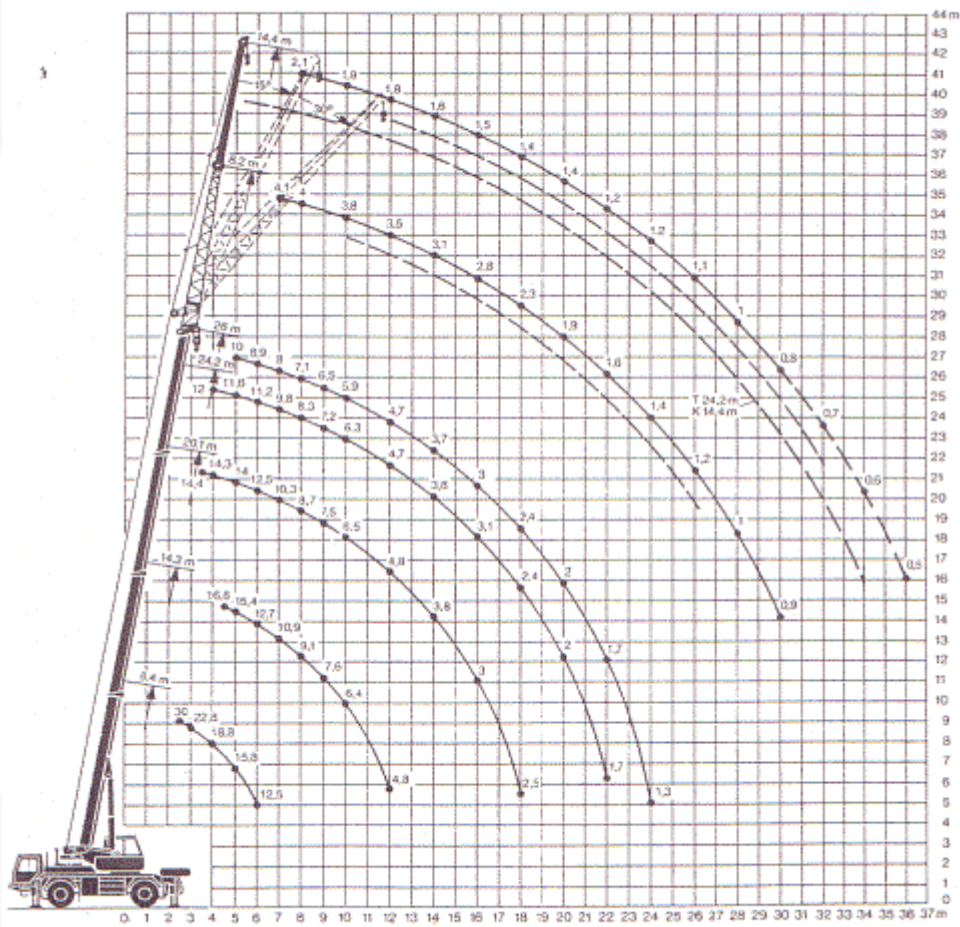

LTM 1030

Características técnicas

Com III Telescópico Aberto

ALTURA 3.30 METROS
LARGURA 2.75 METROS
COMPRIMENTO 9.69 METROS
ESTAB. ABERTOS 6.00 METROS